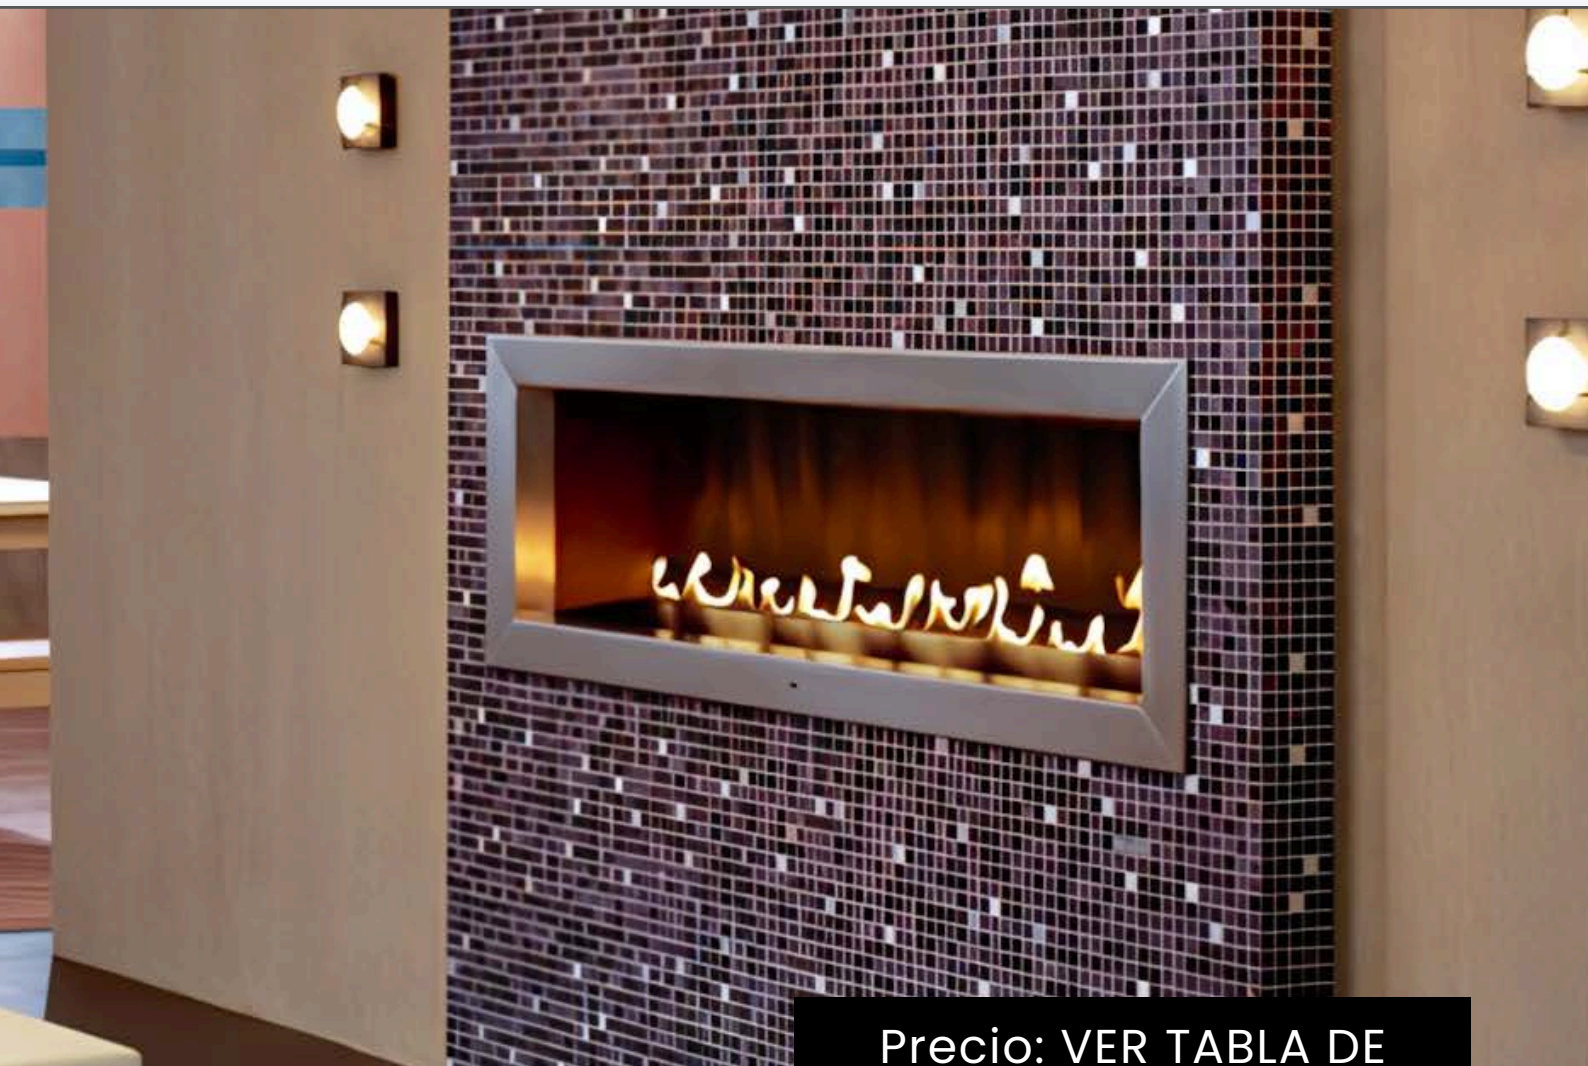

LÍNEA PREMIUM (HERGOM)

CHIMENEAS DE GAS

Precio: VER TABLA DE
PRECIOS.

MINIMAL

Chimeneas de gas tipo minimalista. Consta de un quemador con válvula de gas de alta seguridad importadas, encendido electrónico a control remoto. Son fabricadas bajo normas de seguridad.

Hogares a gas estancos de diseño moderno con amplia superficie acristalada, integrables en paredes o revestimientos sin marcos visibles, ofreciendo un efecto de fuego abierto. Su llama realista y opción de leños cerámicos o piedras decorativas se adaptan a estilos rústicos o minimalistas. Son eficientes, fáciles de limpiar y operables con mando a distancia y termostato. Disponibles con accesorios opcionales como sets de piedras decorativas para personalizar el ambiente.